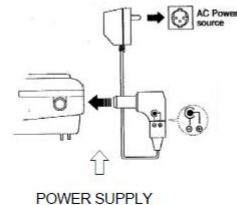

3. Подключение

Подключите терминал «1» сета А к терминалу «1» сета В и терминал «2» сета А к терминалу «2» сета В.

4. Проводка

Настоящее устройство можно использовать так же с источником питания 6VDC
Для обеспечения безопасности требуется использовать блок питания постоянного тока с постоянным напряжением.