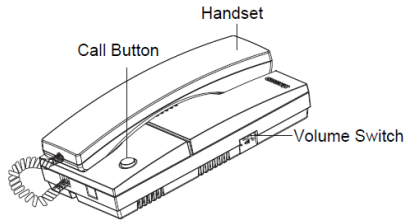

1. Внешний вид

Call button – кнопка вызова

Handset – трубка

Volume switch – регулировка громкости

2. Эксплуатация

1. Откройте крышку отсека для батареек и вставьте 4 стандартных батарейки AA 1,5 В.
2. Когда вам необходимо переговорить со второй стороной, поднимите трубку и нажмите кнопку вызова.

3. Когда зазвучит сигнал вызова, поднимите трубку и говорите со второй стороной как по обычному телефону.
4. По окончании разговора положите трубку.

Примечание:

1. Уровень громкости можно регулировать: “L” – низкий уровень громкости, “H” – высокий уровень громкости.
2. Если вы не хотите использовать батарейки, вы можете использовать адаптер 6V DC (свыше 200 мА) в качестве альтернативы.
3. По окончании разговора всегда возвращайте трубку на рычаг во избежание ненужного расхода батареек.