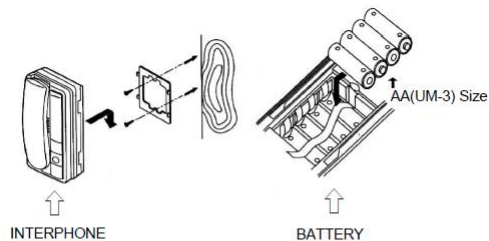

3. Подключение

Подключите терминал «1» сета А к терминалу «1» сета В и терминал «2» сета А к терминалу «2» сета В.

4. Проводка

Настоящее устройство можно использовать так же с источником питания 6VDC
Для обеспечения безопасности требуется использовать блок питания постоянного тока с постоянным напряжением.